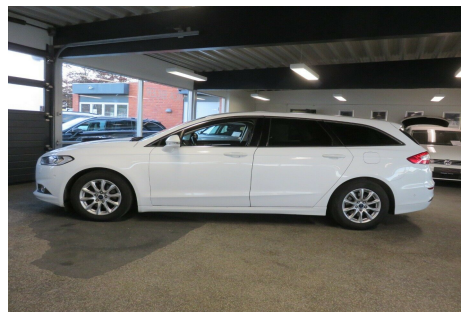

Ford Mondeo · 1,6 · TDCi 115 Trend stc.

Pris: 99.800,-

| | |
|-------------|-------------|
| Type: | Personvogn |
| Modelår: | 2015 |
| 1. indreg: | 06/2015 |
| Kilometer: | 242.000 km. |
| Brændstof: | Diesel |
| Farve: | Hvid |
| Antal døre: | 5 |

16" alufælge · fuldaut. klima · fjernb. c.lås · fartpilot · kørecomputer · infocenter · udv. temp. måler · regnsensor · sædevarme · højdejust. forsæder · 4x el-ruder · el-spejle m/varme · parkeringssensor (bag) · automatisk start/stop · dæktryksmåler · cd/radio · multifunktionsrat · bluetooth · usb tilslutning · armlæn · isofix · bagagerumsdækken · kopholder · stofindtræk · splitbagsæde · læderrat · tågelygter · automatisk lys · 6 airbags · abs · esp · servo · tagræling · tonede ruder · mørktonede ruder i bag · service ok · træk