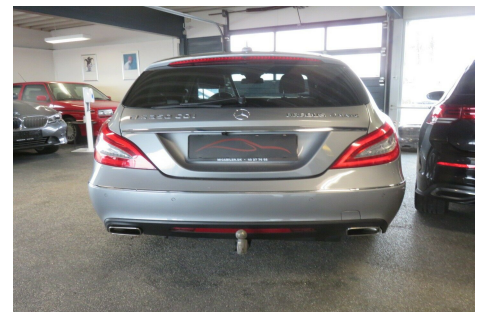

Mercedes CLS350 · 3,0 · CDi Shooting Brake aut. 4Matic

Pris: 259.800,- inkl. moms

Type:	Varevogn -Moms
Modelår:	2013
1. indreg:	03/2013
Kilometer:	90.000 km.
Brændstof:	Diesel
Farve:	Koksmetal
Antal døre:	5

aut.gear/tiptronic · 18" alufælge · 2 zone klima · køl i handskerum · fjernb. c.lås · fartpilot · kørecomputer · infocenter · auto. nedbl. bakspejl · udv. temp. måler · regnsensor · sædevarme · højdejust. forsæder · el indst. forsæder · 4x el-ruder · el-klapbare sidespejle m. varme · bakkamera · parkeringssensor (bag) · parkeringssensor (for) · el betjent bagklap · dæktryksmåler · cd/radio · navigation · multifunktionsrat · usb tilslutning · armlæn · læderindtræk · læderrat · el komfortsæder · xenonlys · fjernlysassistent · led kørelys · 6 airbags · abs · esp · servo · tonede ruder · mørktonede ruder i bag · svingbart træk (manuel) · luftundervogn

Motor	Ydelse	Transmission	Mål	Økonomi
Volume: 3,0	Effekt: 265 HK.	4-hjulstræk	Længde: 496 cm.	Tank: 80 l.
Cylinder: 6	Moment: 620	Gear: Automatgear	Bredde: 188 cm.	Km/l: 14,9 l.
Antal ventiler: 24	Topfart: 250 ktm/t.		Højde: 142 cm	Ejerafgift:
	0-100 km/t.: 6,7 sek.		Vægt: 1.970 kg.	DKK 9.020
				Produktionsår:
				-