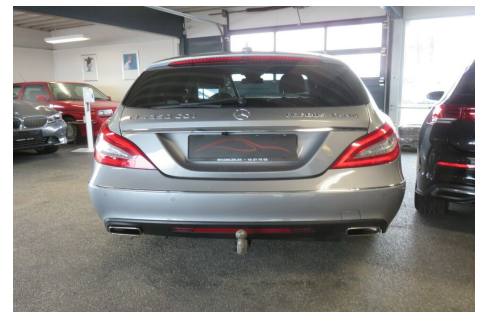

# Mercedes CLS350 · 3,0 · CDi Shooting Brake aut. 4Matic

**Pris: 369.800,-**

Type:	Personvogn
Modelår:	2013
1. indreg:	03/2013
Kilometer:	90.000 km.
Brændstof:	Diesel
Farve:	Koksmetal
Antal døre:	5

aut.gear/tiptronic · 18" alufælge · 2 zone klima · køl i handskerum · fjernb. c.lås · fartpilot · infocenter · auto. nedbl. bakspejl · udv. temp. måler · regnsensor · sædevarme · højdejust. forsæder · el indst. forsæder · 4x el-ruder · el-klapbare sidespejle m. varme · parkeringssensor (bag) · parkeringssensor (for) · el betjent bagklap · dæktryksmåler · cd/radio · navigation · multifunktionsrat · bluetooth · usb tilslutning · armlæn · isofix · bagagerumsdækken · læderindtræk · splitbagsæde · læderrat · xenonlys · automatisk lys · led kørelys · 6 airbags · abs · esp · servo · tagræling · tonede ruder · mørktonede ruder i bag · service ok · svingbart træk (manuel) · diesel partikel filter · luft undervogn

Motor	Ydelse	Transmission	Mål	Økonomi
Volume: 3,0	Effekt: 265 HK.	4-hjulstræk	Længde: 496 cm.	Tank: 80 l.
Cylinder: 6	Moment: 620	Gear: Automatgear	Bredde: 188 cm.	Km/l: 14,9 l.
Antal ventiler: 24	Topfart: 250 km/t.		Højde: 142 cm	Ejerafgift:
	0-100 km/t.: 6,7 sek.		Vægt: 1.970 kg.	DKK 9.020
				Produktionsår:
				-