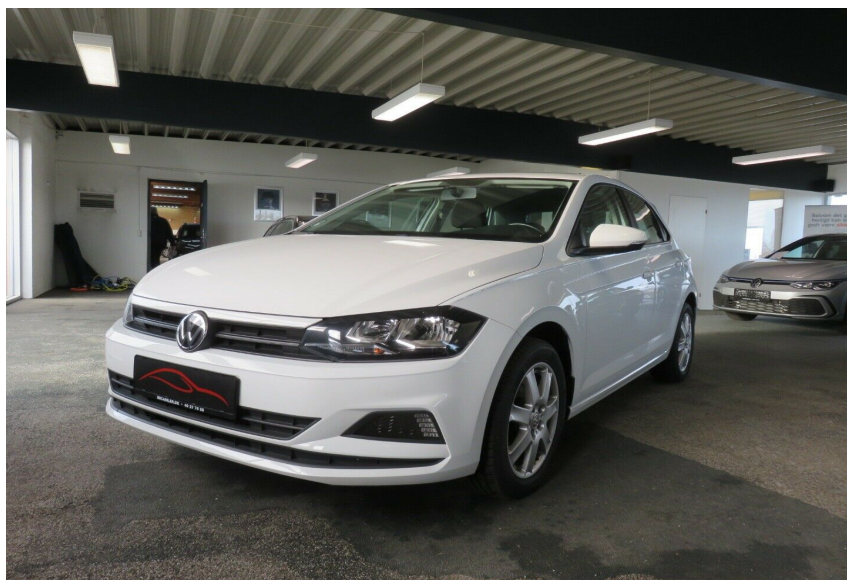

VW Polo · 1,0 · MPi 75 Trendline

Pris: 1.949,- pr. md. inkl. moms

Type:	Personvogn
Modelår:	2018
1. indreg:	02/2018
Kilometer:	54.000 km.
Brændstof:	Benzin
Farve:	
Antal døre:	5

15" alufælge · airc. · fjernb. c.lås · kørecomputer · fartpilot · sædevarme · el-ruder · bluetooth · håndfrit til mobil · service ok · esp · cd/radio

Motor	Ydelse	Transmission	Mål	Økonomi
Volume: 1,0	Effekt: 75 HK.	Forhjulstræk	Længde: 406 cm.	Tank: 40 l.
Cylinder: 3	Moment: 95	Gear: Manuel gear	Bredde: 175 cm.	Km/l: 20,8 l.
Antal ventiler: 12	Topfart: 170 ktm/t.		Højde: 146 cm	Ejerafgift:
	0-100 km/t.: 14,9 sek.		Vægt: 1.105 kg.	DKK 1.160
				Produktionsår:
				-