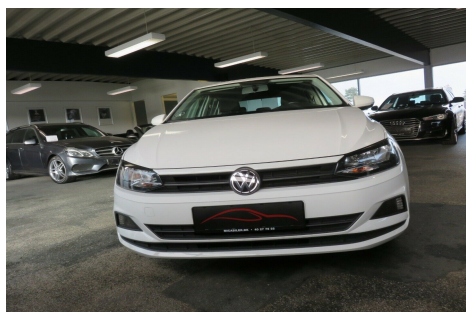

VW Polo · 1,0 · MPi 75 Trendline

Pris: 1.949,- pr. md. inkl. moms

Type:	Personvogn
Modelår:	2018
1. indreg:	02/2018
Kilometer:	54.000 km.
Brændstof:	Benzin
Farve:	
Antal døre:	5

15" alufælge · airc. · fjernb. c.lås · kørecomputer · fartpilot · sædevarme · el-ruder · bluetooth · håndfrit til mobil · service ok · esp · cd/radio

Motor	Ydelse	Transmission	Mål	Økonomi
Volume: 1,0	Effekt: 75 HK.	Forhjulstræk	Længde: 406 cm.	Tank: 40 l.
Cylinder: 3	Moment: 95	Gear: Manuel gear	Bredde: 175 cm.	Km/l: 20,8 l.
Antal ventiler: 12	Topfart: 170 ktm/t.		Højde: 146 cm	Ejerafgift:
	0-100 km/t.: 14,9 sek.		Vægt: 1.105 kg.	DKK 1.160
				Produktionsår:
				-