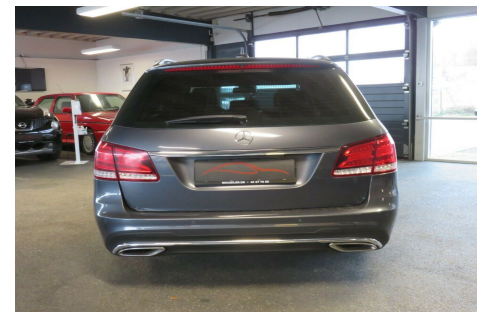

Mercedes E250 · 2,2 · CDi Avantgarde stc. aut.

Pris: 249.800,-

Type:	Personvogn
Modelår:	2013
1. indreg:	10/2013
Kilometer:	240.000 km.
Brændstof:	Diesel
Farve:	
Antal døre:	5

AMG Styling pakke Lædersæder Panoramatag LED lygter Bagkamera 18" alufælge · 2 zone klima · fjernb. c.lås · parkeringssensor (bag) · parkeringssensor (for) · fartpilot · kørecomputer · infocenter · startspærre · udv. temp. måler · regnsensor · sædevarme · højdejust. forsæder · el-soltag · glastag · 4x el-ruder · el-klapbare sidespejle m. varme · nøglefri betjening · automatisk start/stop · el betjent bagklap · dæktryksmåler · cd/radio · navigation · multifunktionsrat · bluetooth · musikstreaming via bluetooth · armlæn · isofix · bagagerumsdækken · kopholder · læderindtræk · splitbagsæde · læderrat · sportssæder · led kørelys · automatisk lys · 7 airbags · abs · esp · servo · køl i handskerum · tagræling · tonede ruder · mørktonede ruder i bag · service ok · svingbart træk (manuel) · el indst. forsæder · bakkamera · automatisk parkerings system

Motor	Ydelse	Transmission	Mål	Økonomi
Volume: 2,2	Effekt: 204 HK.	Baghjulstræk	Længde: 491 cm.	Tank: 59 l.
Cylinder: 4	Moment: 500	Gear: Automatgear	Bredde: 185 cm.	Km/l: 18,1 l.
Antal ventiler: 16	Topfart: 232 ktm/t.		Højde: 151 cm	Ejerafgift:
	0-100 km/t.: 7,8 sek.		Vægt: 1.785 kg.	DKK 6.160
				Produktionsår:
				-