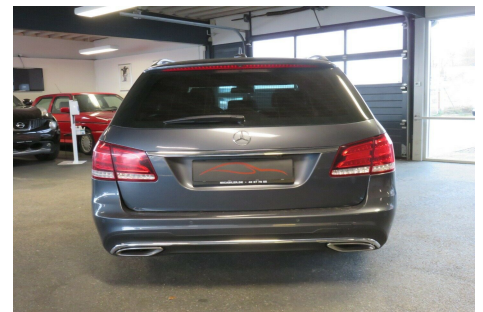

Mercedes E250 · 2,2 · CDi Avantgarde stc. aut.

Pris: 249.800,-

Type:	Personvogn
Modelår:	2013
1. indreg:	10/2013
Kilometer:	240.000 km.
Brændstof:	Diesel
Farve:	
Antal døre:	5

AMG Styling pakke Lædersæder Panoramatag LED lygter Bagkamera 18" alufælge · 2 zone klima · fjernb. c.lås · parkeringssensor (bag) · parkeringssensor (for) · fartpilot · kørecomputer · infocenter · startspærre · udv. temp. måler · regnsensor · sædevarme · højdejust. forsæder · el-soltag · glastag · 4x el-ruder · el-klapbare sidespejle m. varme · nøglefri betjening · automatisk start/stop · el betjent bagklap · dæktryksmåler · cd/radio · navigation · multifunktionsrat · bluetooth · musikstreaming via bluetooth · armlæn · isofix · bagagerumsdækken · kopholder · læderindtræk · splitbagsæde · læderrat · sportssæder · led kørelys · automatisk lys · 7 airbags · abs · esp · servo · køl i handskerum · tagræling · tonede ruder · mørktonede ruder i bag · service ok · svingbart træk (manuel) · el indst. forsæder · bakkamera · automatisk parkerings system

Motor	Ydelse	Transmission	Mål	Økonomi
Volume: 2,2	Effekt: 204 HK.	Baghjulstræk	Længde: 491 cm.	Tank: 59 l.
Cylinder: 4	Moment: 500	Gear: Automatgear	Bredde: 185 cm.	Km/l: 18,1 l.
Antal ventiler: 16	Topfart: 232 ktm/t.		Højde: 151 cm	Ejerafgift:
	0-100 km/t.: 7,8 sek.		Vægt: 1.785 kg.	DKK 6.160
				Produktionsår:
				-